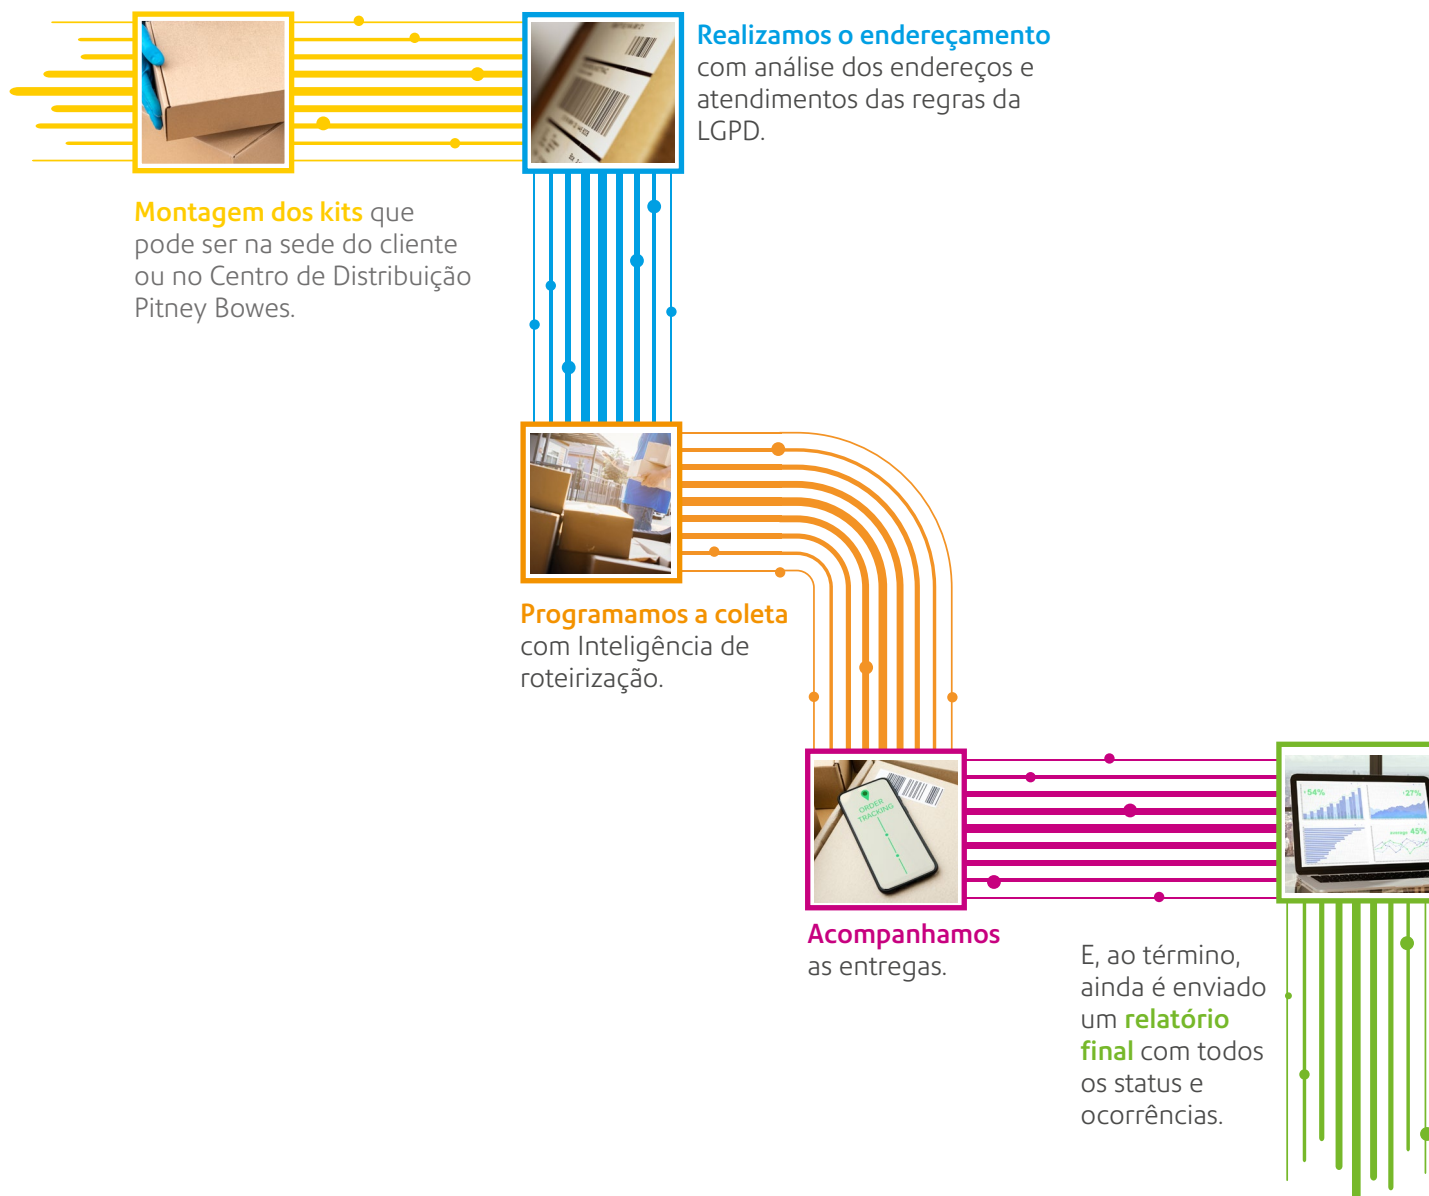

Comprovante de entrega disponível para consulta online.

Envio de relatórios completos e fechamento de viagens por centro de custo.

A Pitney Bowes possui parcerias com transportadoras homologadas que possuem equipe treinada e capacitada.

Realizamos emissão de CTe's (Conhecimento de Transporte Eletrônico) e documentos fiscais que se fazem necessário para o transporte.

Montagem de Kits e Materiais Promocionais

Você precisa enviar brindes, objetos e ou materiais para os seus clientes ou colaboradores e está sem tempo para organizar e fazer a gestão das entregas?

A Pitney Bowes te ajuda. Temos uma equipe especializada para realizar a separação e montagem dos kits e a entrega com o nosso nível de excelência.

Fluxo:

Brasil

Barueri - SP
Alameda Tocantins, 630 – Alphaville – Galpão 3
CEP 06455-020 - Brasil
pbs@pb.com